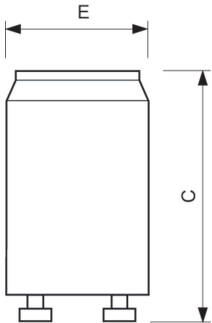

Ürün veri

Çalıştırma ve Elektrik	
Güç Tüketimi	22 4 W
Voltaj (Nom)	220-240 V
Mekanik ve Muhafaza	
Muhafaza Rengi	Mavi
Ürün Verileri	
Sipariş ürün adı	S2 4-22W SER 220-240V BL LIS/12X25CT
Tam ürün adı	S2 4-22W SER 220-240V BL LIS/12X25CT

Boyutlu çizim

Product	C (max)	E (max)
S2 4-22W SER 220-240V BL LIS/12X25CT	40,3 mm	21,5 mm