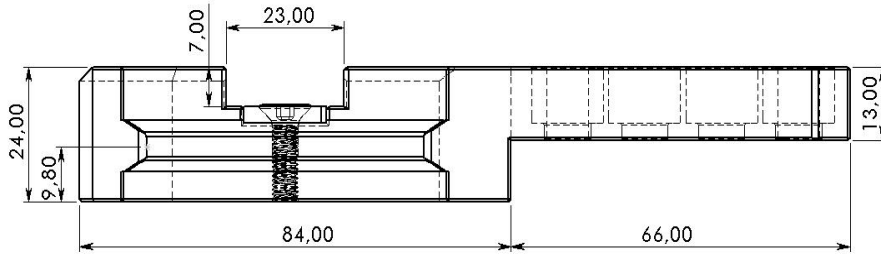

# 11002800 DETA TOOL BT40 ATC TAKIM TUTUCU ÇENESİ

OTOMOTİV İNŞAAT MAKİNA SAN.VE TİC.LTD.ŞTİ.

Fevziçakmak Mah. 10638. Sk. Konya Ticaret Merkezi

C2 Blok No:7/P

Karatay / KONYA

Tel : 0332 5021119

Fax : 0332 5021120