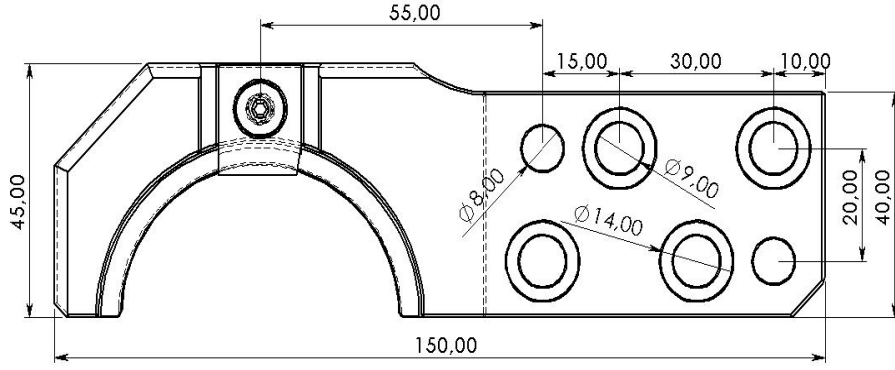

# 11002800 DETA TOOL BT40 ATC TAKIM TUTUCU ÇENESİ

OTOMOTİV İNŞAAT MAKİNA SAN.VE TİC.LTD.ŞTİ.

Fevziçakmak Mah. 10638. Sk. Konya Ticaret Merkezi

C2 Blok No:7/P

Karatay / KONYA

Tel : 0332 5021119

Fax : 0332 5021120