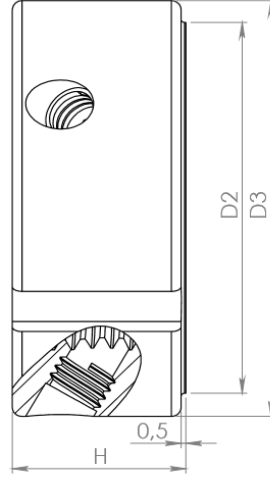

## AÇILI KİLİTLİ SOMUNLAR

STOK KODU	AÇIKLAMA	B (mm)	T (mm)	D1 (Ø)	D2 (Ø)	D3 (Ø)	H (mm)
11053100	M20x1 AÇILI KİLİTLİ SOMUN	4	2.15	19	27	32	16
11053200	M25x1.5 AÇILI KİLİTLİ SOMUN	5	2.4	23.5	33	38	18.5
11053300	M30x1.5 AÇILI KİLİTLİ SOMUN	5	2.3	28.5	40	45	18
11053400	M35x1.5 AÇILI KİLİTLİ SOMUN	5	2.4	33.5	47	52	18