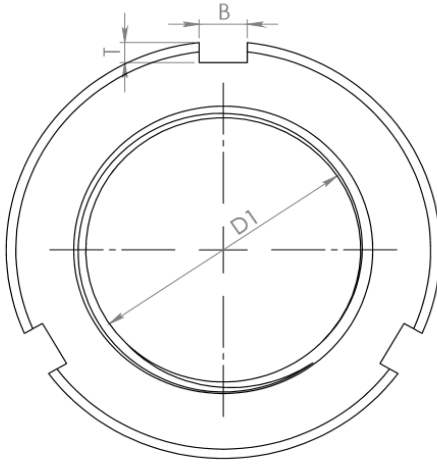

## AÇILI KİLİTLİ SOMUNLAR

STOK KODU	AÇIKLAMA	B (mm)	T (mm)	D1 (Ø)	D2 (Ø)	D3 (Ø)	H (mm)
11053100	M20x1 AÇILI KİLİTLİ SOMUN	4	2.15	19	27	32	16
11053200	M25x1.5 AÇILI KİLİTLİ SOMUN	5	2.4	23.5	33	38	18.5
11053300	M30x1.5 AÇILI KİLİTLİ SOMUN	5	2.3	28.5	40	45	18
11053400	M35x1.5 AÇILI KİLİTLİ SOMUN	5	2.4	33.5	47	52	18