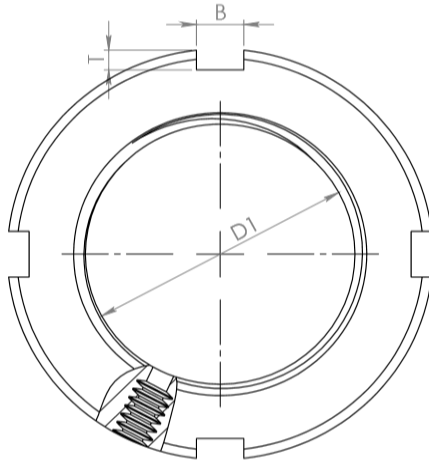

DÜZ KİLİTLİ SOMUNLAR

STOK KODU	AÇIKLAMA	B (mm)	T (mm)	D1 (Ø)	D2 (Ø)	D3 (Ø)	H (mm)
11054100	M20x1 DÜZ KİLİTLİ SOMUN	4	2.15	19	27	32	10
11054200	M25x1.5 DÜZ KİLİTLİ SOMUN	5	2.3	23.5	33	38	12
11054300	M30x1.5 DÜZ KİLİTLİ SOMUN	5	2.3	28.5	40	45	12
11054400	M35x1.5 DÜZ KİLİTLİ SOMUN	5	2.4	33.5	47	52	12