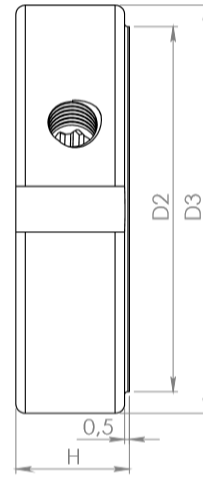

DÜZ KİLİTLİ SOMUNLAR

STOK KODU	AÇIKLAMA	B (mm)	T (mm)	D1 (Ø)	D2 (Ø)	D3 (Ø)	H (mm)
11054100	M20x1 DÜZ KİLİTLİ SOMUN	4	2.15	19	27	32	10
11054200	M25x1.5 DÜZ KİLİTLİ SOMUN	5	2.3	23.5	33	38	12
11054300	M30x1.5 DÜZ KİLİTLİ SOMUN	5	2.3	28.5	40	45	12
11054400	M35x1.5 DÜZ KİLİTLİ SOMUN	5	2.4	33.5	47	52	12