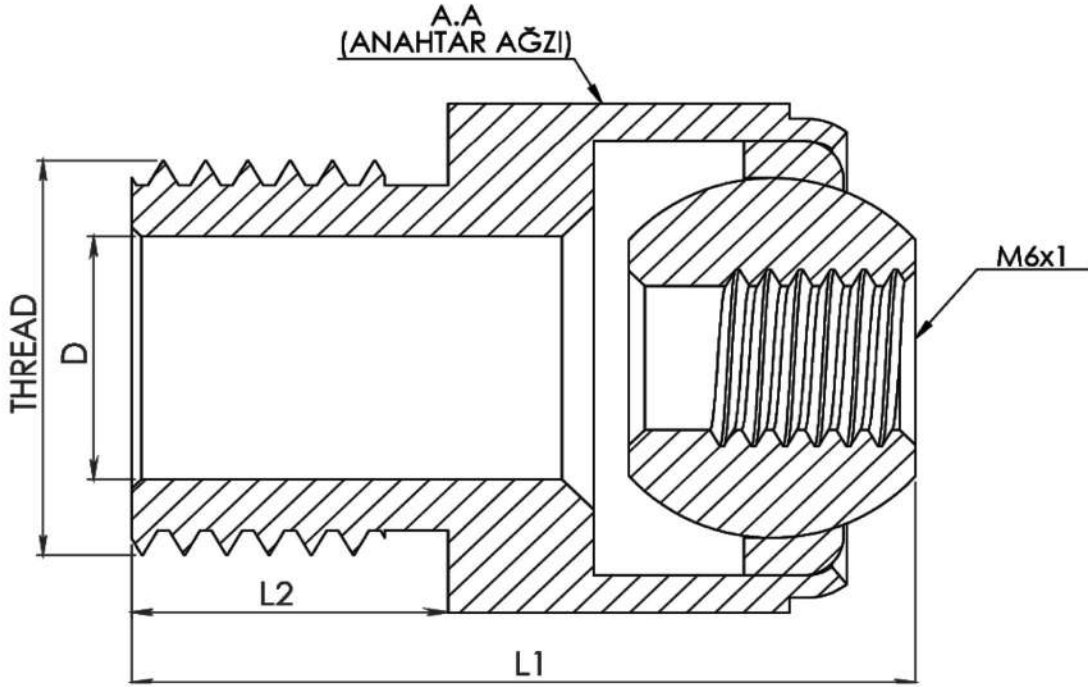

SULUK

23100100
G 1/4 DÜZ KISA SULUK

STOK KODU	AÇIKLAMA	THREAD(DİŞ)	L1	L2	AA (ANAHTAR AĞZI)	D
23100100	DÜZ KISA SULUK	G 1/4	25 mm	10 mm	17 mm	Ø8