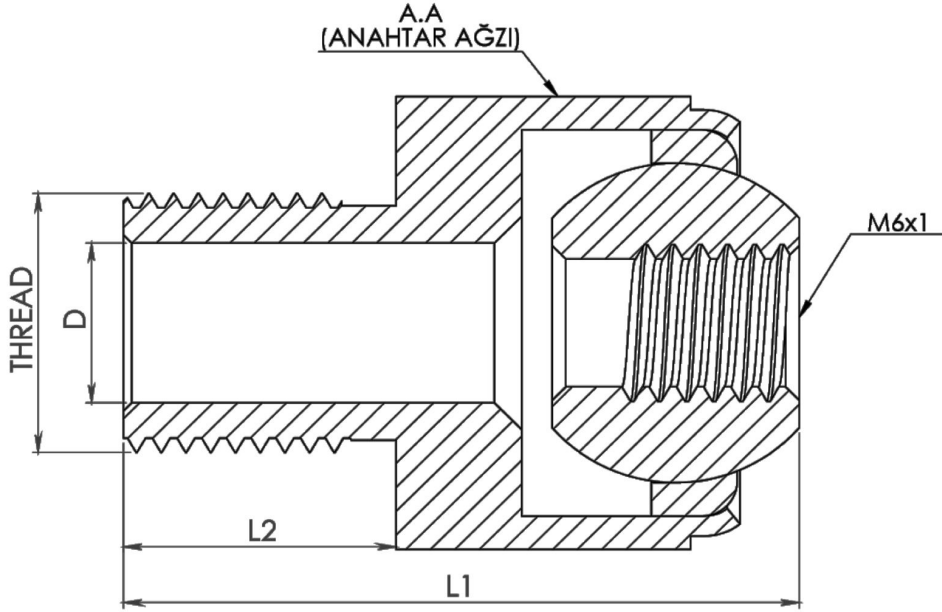

SULUK

23100200
G1/8 DÜZ KISA SULUK

STOK KODU	AÇIKLAMA	THREAD(DIŞ)	L1	L2	AA (ANAHTAR AĞZI)	D
23100200	DÜZ KISA SULUK	G 1/8	25 mm	10 mm	17 mm	Ø6