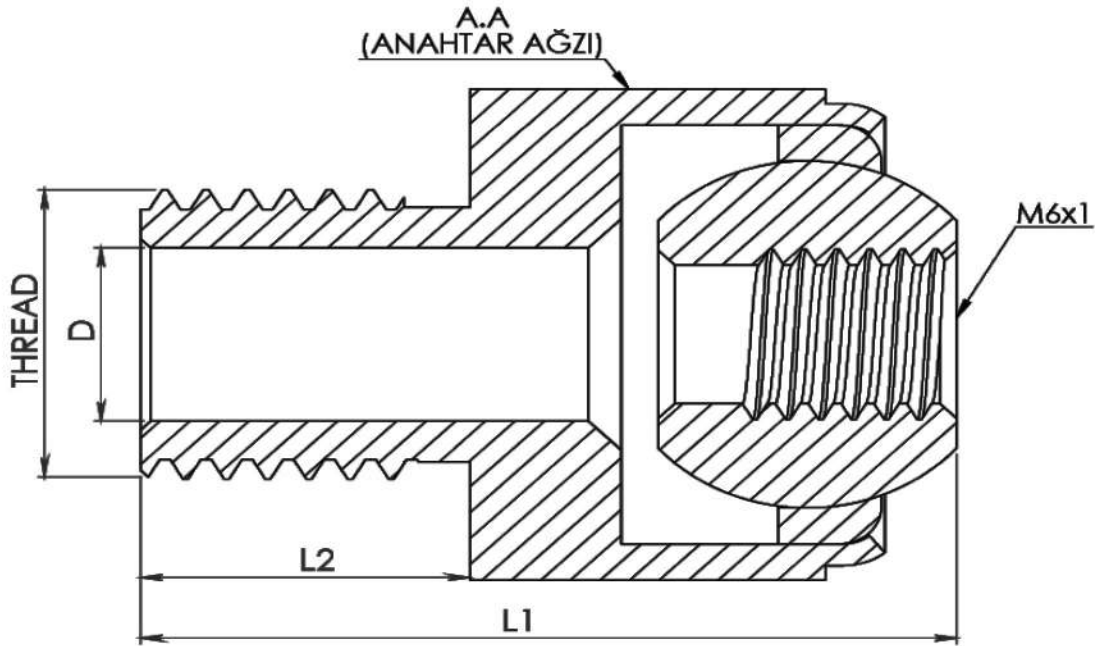

# SULUK

23100300

M10x1.25 DÜZ KISA SULUK

STOK KODU	AÇIKLAMA	THREAD(DİŞ)	L1	L2	AA (ANAHTAR AĞZI)	D
23100400	DÜZ KISA SULUK	M10x1.5	25 mm	10 mm	17 mm	Ø6