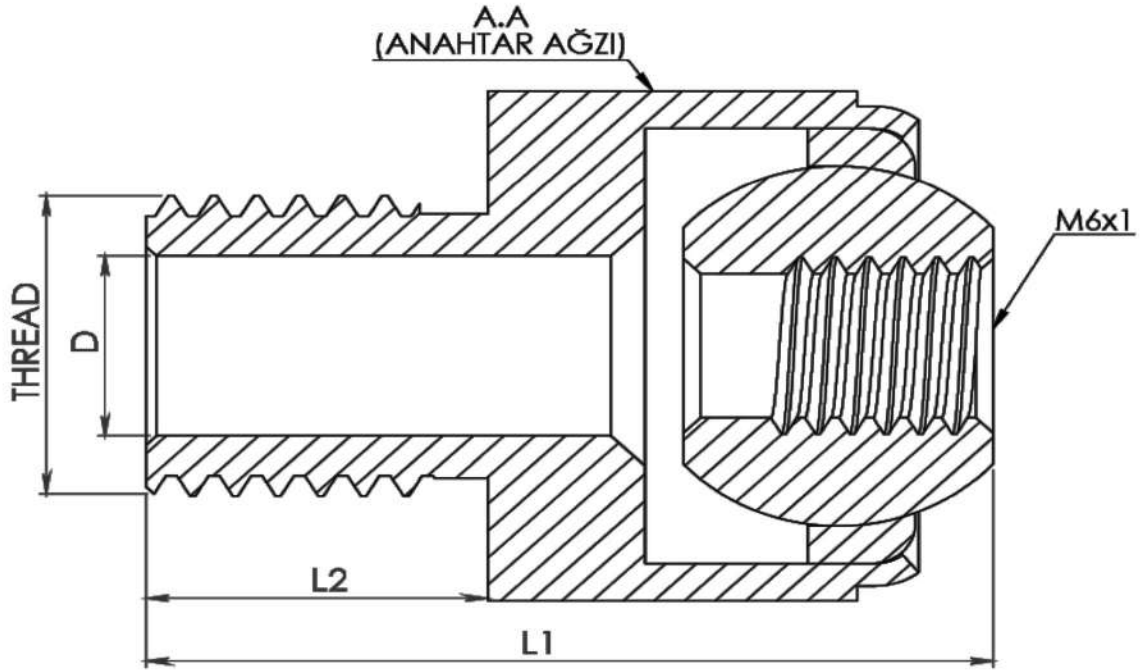

SULUK

23100400

M10x1.5 DÜZ KISA SULUK

STOK KODU	AÇIKLAMA	THREAD(DİŞ)	L1	L2	AA (ANAHTAR AĞZI)	D
23100400	DÜZ KISA SULUK	M10x1.5	25 mm	10 mm	17 mm	Ø6