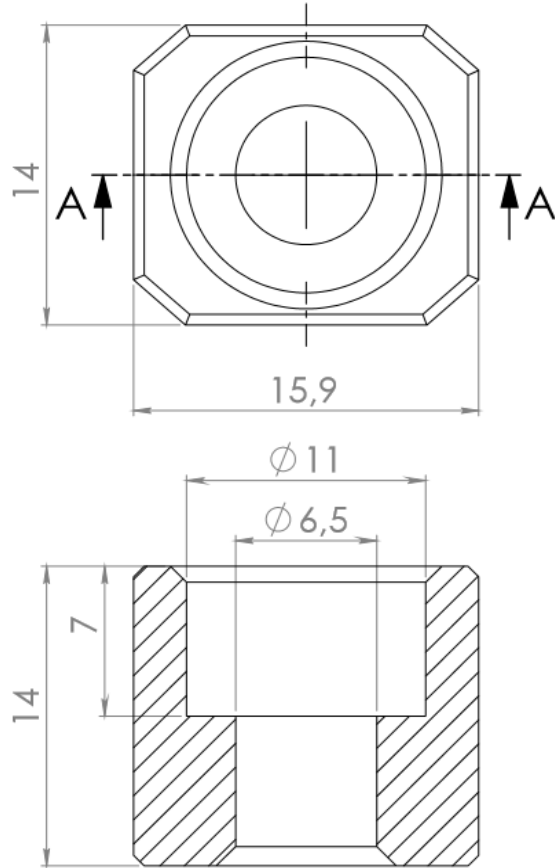

S0000088 - SPINDLE TIRNAĐI

OTOMOTİV İNŞAAT MAKİNA SAN.VE TİC.LTD.ŞTİ.
Fevziçakmak Mah. 10638. Sk. Konya Ticaret Merkezi
C2 Blok No:7/P Karatay / KONYA
Tel : 0332 5021119 Fax : 0332 5021120
Web : www.koncnc.com