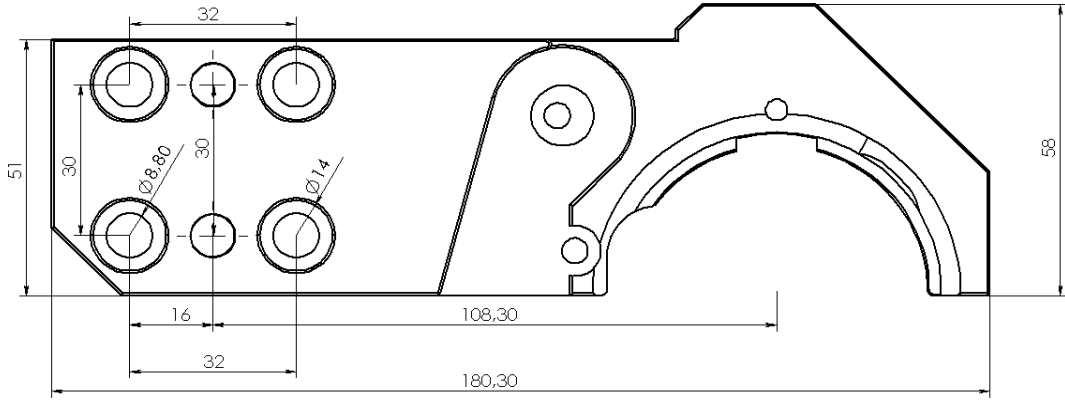

S0000130 KM63 ATC TAKIM TUTUCU ÇENESİ

OTOMOTİV İNŞAAT MAKİNA SAN.VE TİC.LTD.ŞTİ.

Fevziçakmak Mah. 10638. Sk. Konya Ticaret Merkezi

C2 Blok No:7/P

Karatay / KONYA

Tel : 0332 5021119

Fax : 0332 5021120

Web : www.koncnc.com