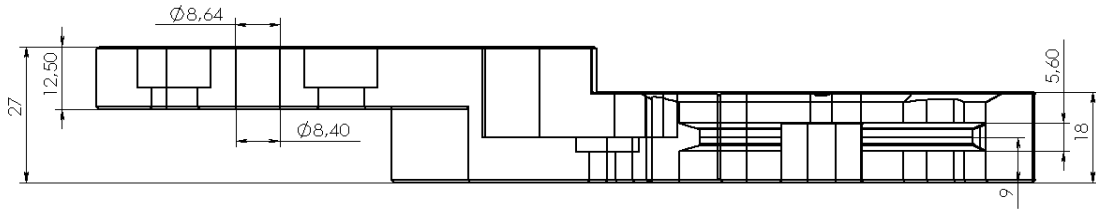

S0000130 KM63 ATC TAKIM TUTUCU ÇENESİ

OTOMOTİV İNŞAAT MAKİNA SAN.VE TİC.LTD.ŞTİ.

Fevziçakmak Mah. 10638. Sk. Konya Ticaret Merkezi

C2 Blok No:7/P

Karatay / KONYA

Tel : 0332 5021119

Fax : 0332 5021120

Web : www.koncnc.com