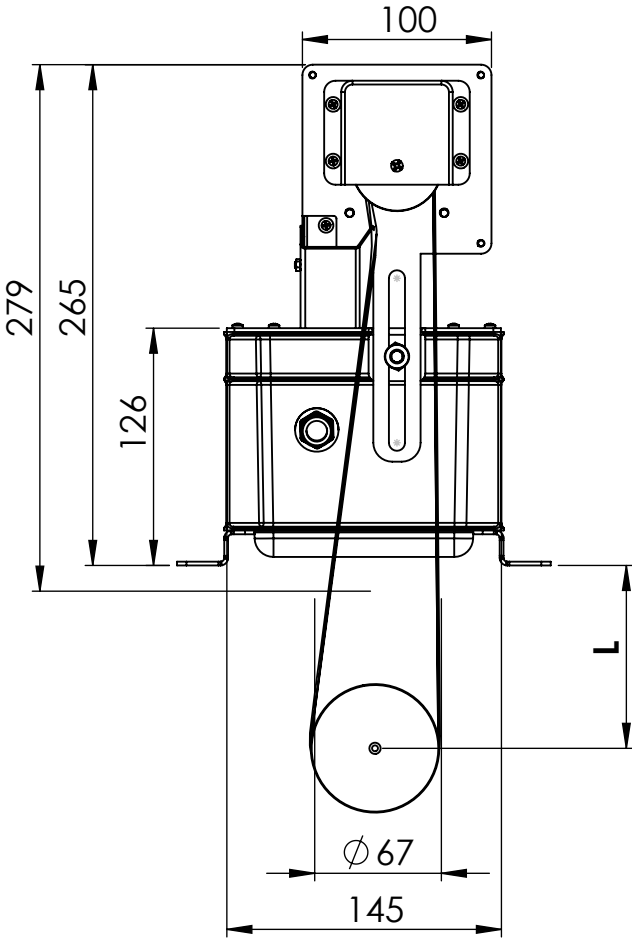

19010000-2269- BANT TİPİ YAĞ AĞRIŞTIRICI

L MİN: 50mm

L MAX: 106mm