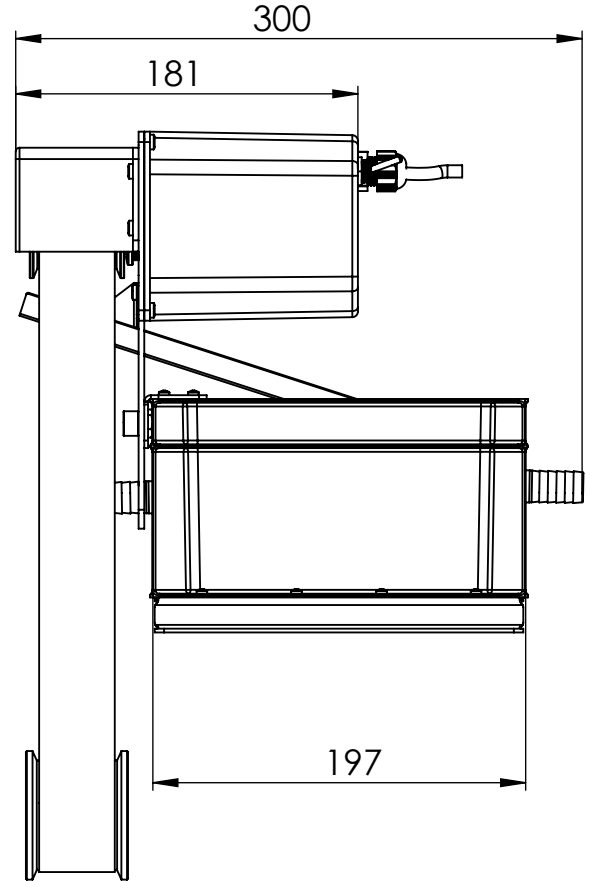

19010000-2269- BANT TİPİ YAĞ AĞRIŞTIRICI

L MİN: 50mm

L MAX: 106mm